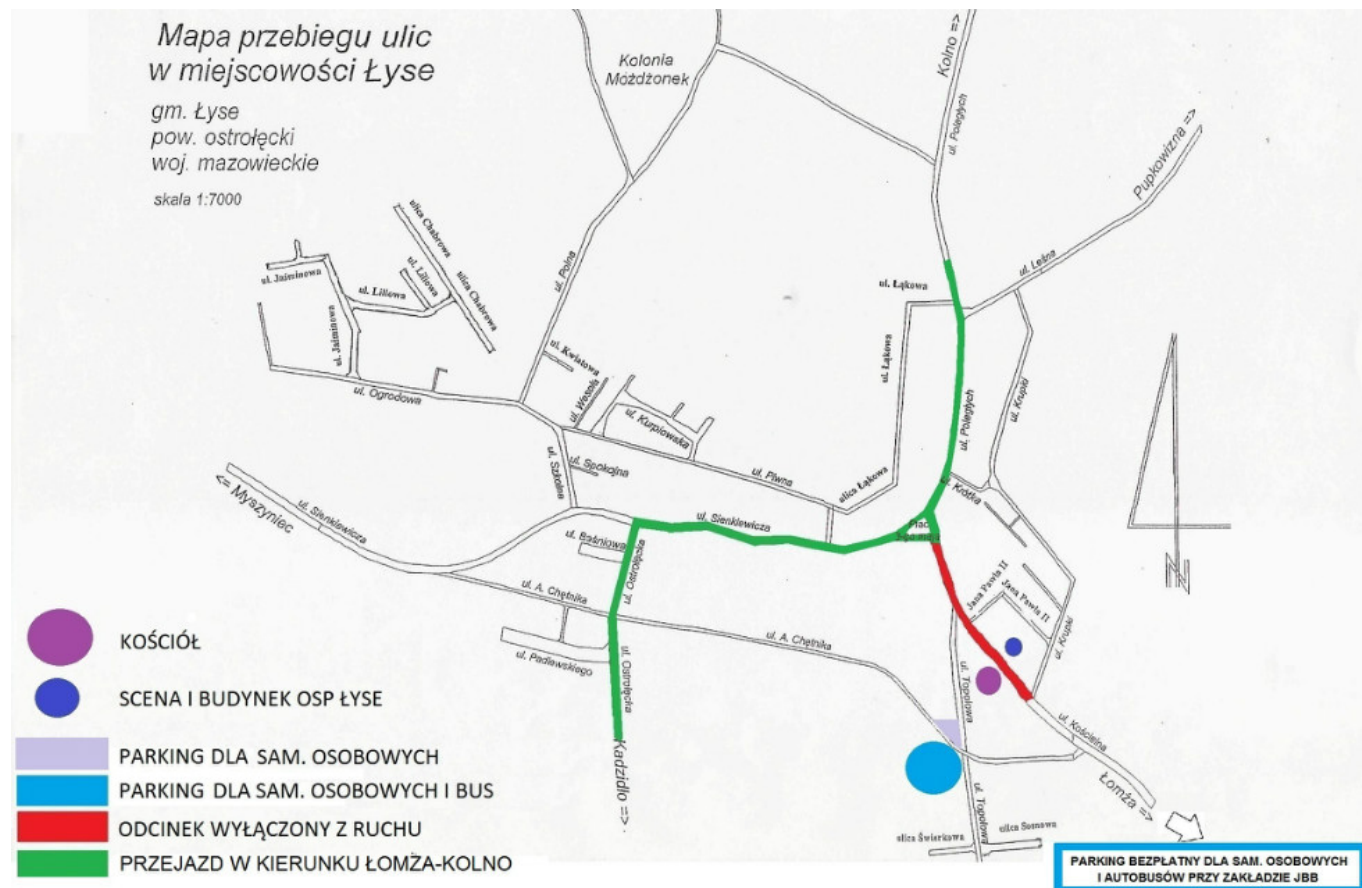

Plan organizacji ruchu i parkingów w miejscowości Łyse w dniu 14 kwietnia 2019 r.

Uwaga!!! Po godzinie 10:00 zamknięty zostanie odcinek ul. Kościelnej na potrzeby organizacji Niedzieli Palmowej.

Samochodom osobowym i ciężarowym nadjeżdżającymi od strony Łomży w kierunku Myszyńca i Kolna zalecamy wjazd do miejscowości Łyse od strony Lipnik.